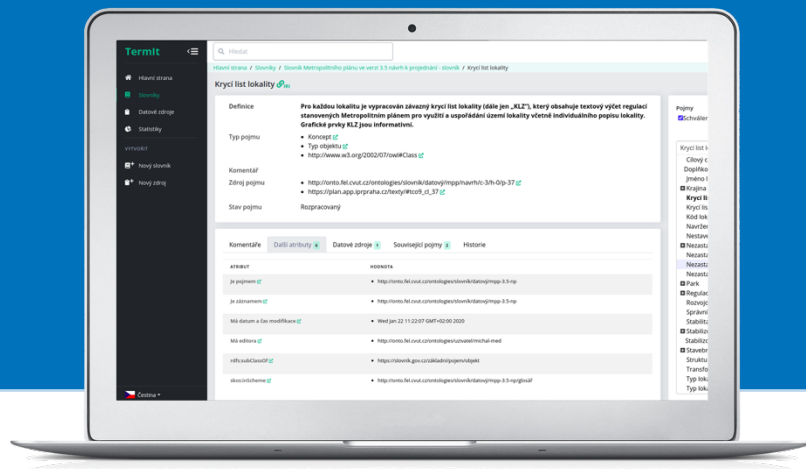

Termit

Služba pro správu významových slovníků

PRODUKTOVÝ LIST

Vytvořili jsme software, který vás provede celým procesem popisu vašich dat (interní dokumentace, směrnic, vyhlášek a zákonů).

Od tvorby významového slovníku až po jeho využití pro anotaci datových zdrojů, jejich obsahu a samotné vyhledávání. Uspořádá vaše znalosti, abyste lépe spravovali vaše data a udělali je srozumitelnými a dobře vyhledatelnými. Vaše organizace tak získá větší nezávislost na expertech ovládajících konkrétní pojmosloví a vy se nebudete bát je pustit na dovolenou.

Vyrobena z na katedře počítačů
FEL ČVUT v Praze!

S problémem nepřesného popisu dat a dalších zdrojů, vedoucím k jejich chybné interpretaci, nekvalitnímu vyhledávání a orientaci v nich jsme se opakovaně setkali při spolupráci s českými organizacemi veřejné správy, i s komerčními firmami. K funkčnímu propojení se ukázalo jako nezbytné nahradit klíčová slova slovníkovými pojmy navázanými na legislativu či vnitřní předpisy. Navíc z těchto pojmů umíme vytvořit "sítě" propojující pojmy pomocí přesných významových vazeb. Toho pak využíváme pro přesnější vyhledávání.

TECHNICKÁ SPECIFIKACE

Řešení je založeno na formálních ontologiích publikovaných v souladu s principy propojených dat a využívající technologie RDF, OWL, SKOS a SPARQL. To zajistí snadnou distribuovatelnost a integrovatelnost s existujícími ontologiemi. Samotný Termit je moderní webová aplikace na platformě Java s klientskou částí napsanou v JavaScriptu. Termit poskytuje REST API pro integraci s vaším vyhledávacím strojem. Kromě hostované služby lze též provozovat Termit na vlastním serveru.